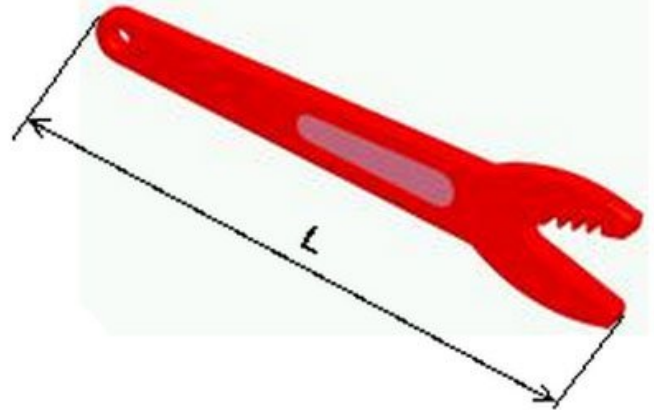

## Clé crocodile

Réf. : 360

Acier haute résistance

Code LE BEON	L mm	Poids Kg
360 N 3	315	0,850
360 N 2	410	1,700
360 N 1	500	1,850